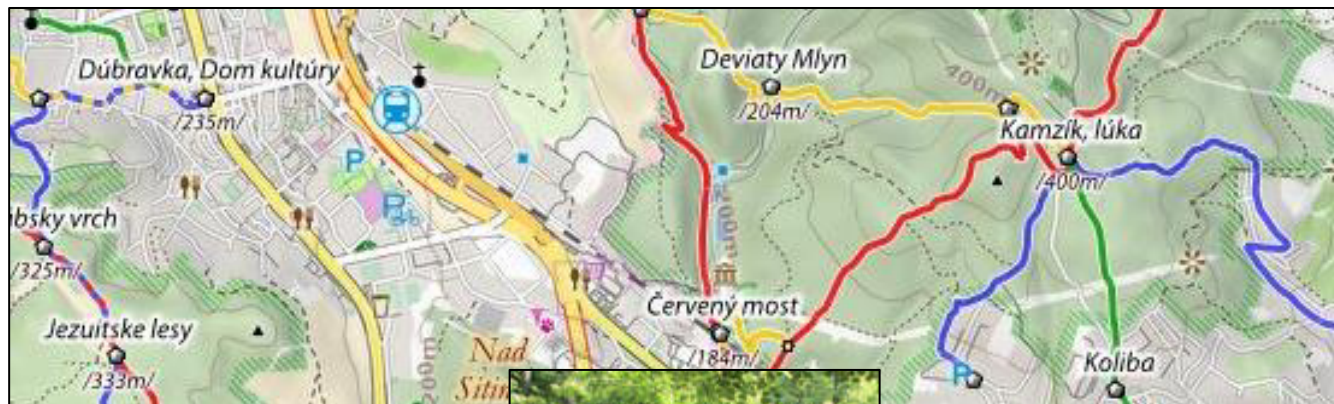

XAVERIÁDA 2022

PEŠIE PUTOVANIE DO LEVOČE V SKUPINÁCH

- Z BARDEJOVA

- Z TATRANSKEJ JAVORINY

PEŠIA SKUPINA Z BARDEJOVA DO LEVOČE

- Od 28. júna do 3. júla 2022
- Skupinu z Bardejova sprevádza Ľubomír Pilarčík SJ
- Nahlásiť do 20. júna na <lubomir.pilarcik@gmail.com>

PEŠIA KVEŠTOVACIA SKUPINA Z TATRANSKEJ JAVORINY DO LEVOČE

- Od 29. júna do 3. júla 2022
- Skupinu z Tatranskej Javoriny sprevádza Milan Hudaček SJ
- Nahlásiť do 19. júna 2022 na <m.hudacek@gmail.com>

PUTOVANIE ZA KAŽDÉHO POČASIA

PUTOVANIE S DUCHOVNÝM PROGRAMOM

- Každodenná svätá omša
- Čítanie Svätého Písma
- Rozhovory a zdieľanie v skupine podľa zadaných tém